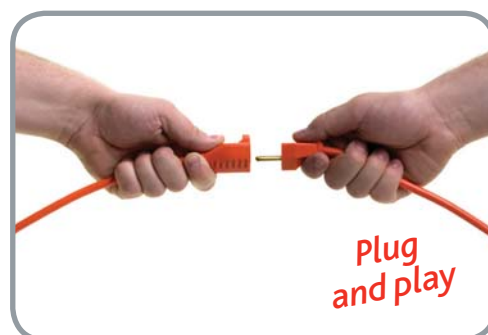

# **Promelit Aria Dect.** **Il primo sistema telefonico wireless autoinstallante.**

Leggermente straordinario: Promelit Aria Dect è il sistema telefonico che si trova immediatamente a suo agio in ogni tipo di ufficio, negozio, piccola impresa. Flessibile, versatile, totalmente plug and play, efficiente ed accessibile, offre servizi tipicamente associati a un centralino professionale, ma totalmente wireless. Fino a 8 derivati, di cui 7 portatili Dect e un fax.

## **Lavorate subito. Senza fare lavori.**

Promelit Aria Dect è indispensabile in tutti gli uffici in cui sia impossibile, sconsigliato o poco economico praticare buchi nei muri e stendere cavi, ad esempio nel caso di edifici antichi, uffici e case su due piani, con magazzino o garage. Ma è ideale anche in infinite altre situazioni poiché consente sempre di risparmiare sui lavori di muratura e di ripristino. E di evitare inestetici ed ingombranti fasci di cavi.

## **Si configura da sé. Non vi resta che usarlo.**

Operativo da subito, si installa e si configura in modo automatico, in modalità plug and play. Basta collegare le linee esterne, e i terminali adottano da sé tutte le impostazioni di base, consentendo un uso praticamente immediato dell'intero sistema telefonico wireless. Anche le configurazioni opzionali più avanzate sono effettuabili con pochi comandi.

## **Tutte le funzioni di un centralino, ma senza l'ingombro.**

Capacità di 3 linee urbane più fax, possibilità di collegare fino a 7 terminali Dect, servizi di sistema come il voice mail, risponditore, numeri a selezione rapida, trasferimento di chiamata e attesa, conferenza, non disturbare, identificazione del chiamante e altre funzioni ancora: Promelit Aria Dect è perfettamente all'altezza di svolgere egregiamente tutti i compiti di un centralino PBX tradizionale.